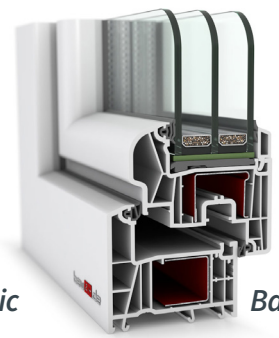

# THERMOMax® 8 AD

- 7-Kammer-System
- Bautiefe 80 mm
- hochmodernes Fenstersystem
- Beschlagsystem activPilot von Winkhaus

Classic

Basic