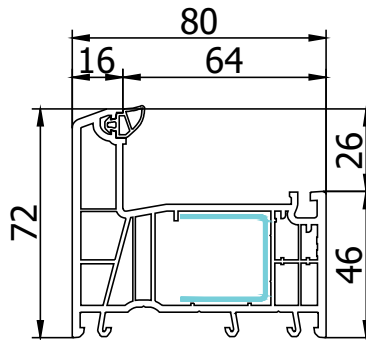

ThermoMax® 8 AD Querschnitte

ThermoMax 5 classic

Rahmenprofil

Flügelprofil