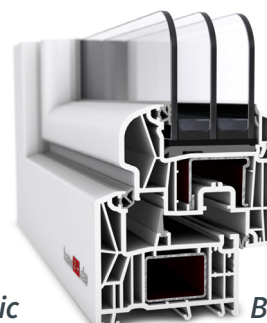

THERMOMax® 8 MD

Classic

Basic

- 7-Kammer-System
- Bautiefe 80 mm
- hochmodernes Fenstersystem
- Beschlagsystem activPilot von Winkhaus

ThermoMax – Innovative Fenstertechnik für mehr Komfort und Sicherheit