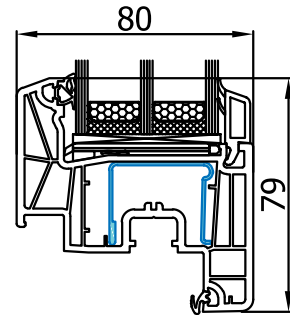

ThermoMax® 8 MD Querschnitte

WINK
HAUS

ThermoMax 5 classic

Rahmenprofil

Flügelprofil