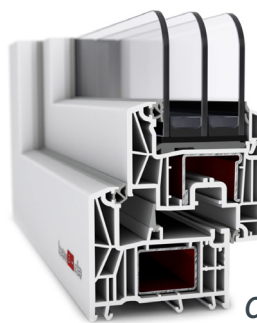

THERMOMax® 8 MD

Classic

Basic

- 7-Kammer-System
- Bautiefe 80 mm
- hochmodernes Fenstersystem
- Beschlagsystem activPilot von Winkhaus

ThermoMax – Innovative Fenstertechnik für mehr Komfort und Sicherheit