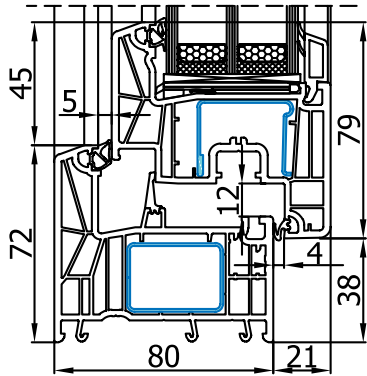

ThermoMax® 8 MD Querschnitte

WINK
HAUS

ThermoMax 5 classic

Rahmenprofil

Flügelprofil