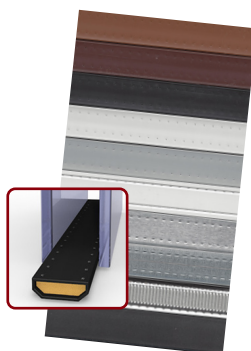

Mitteldichtungssystem

3 Dichtungsebenen verstärkter Schutz gegen Wind, Wasser, Schall

Beispiel: ThermoMax 8 MD Classic

Warme Kante

(optional)
wärmetechnisch verbesserte Abstandhalter im Scheibenzwischenraum