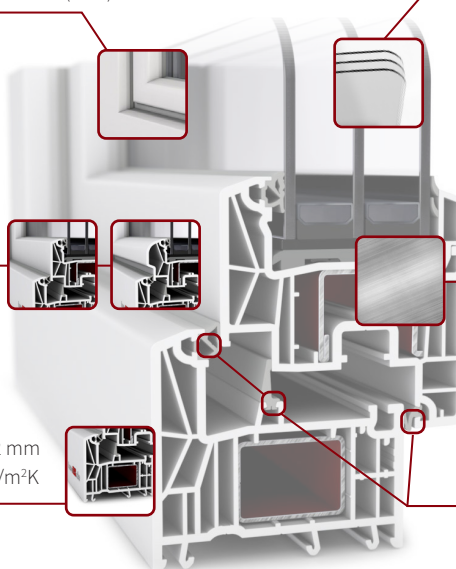

Profil

7/6-Kammer-Profil
Rahmenbautiefe 80 mm
Rahmenansichtsbreite 72 mm
Uf-Wert (Rahmen) 0,94 W/m²K

3-fach-Verglasung

U_g=0,5 W/m²K

Verstärkung

statische Stabilität und dauerhafte Funktionalität durch verzinkte Metallverstärkungen in Flügel und Rahmen

Mitteldichtungssystem

3 Dichtungsebenen verstärkter Schutz gegen Wind, Wasser, Schall

Beispiel: ThermoMax 8 MD Classic

Warme Kante

(optional)
wärmetechnisch verbesserte Abstandhalter im Scheibenzwischenraum