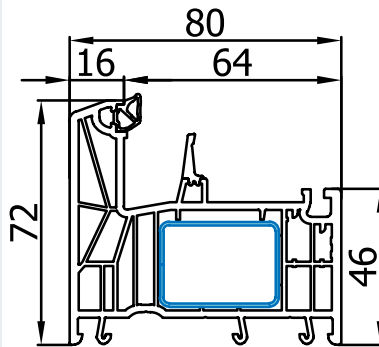

ThermoMax® 8 MD Querschnitte

WINK
HAUS

ThermoMax 5 classic

Rahmenprofil

Flügelprofil